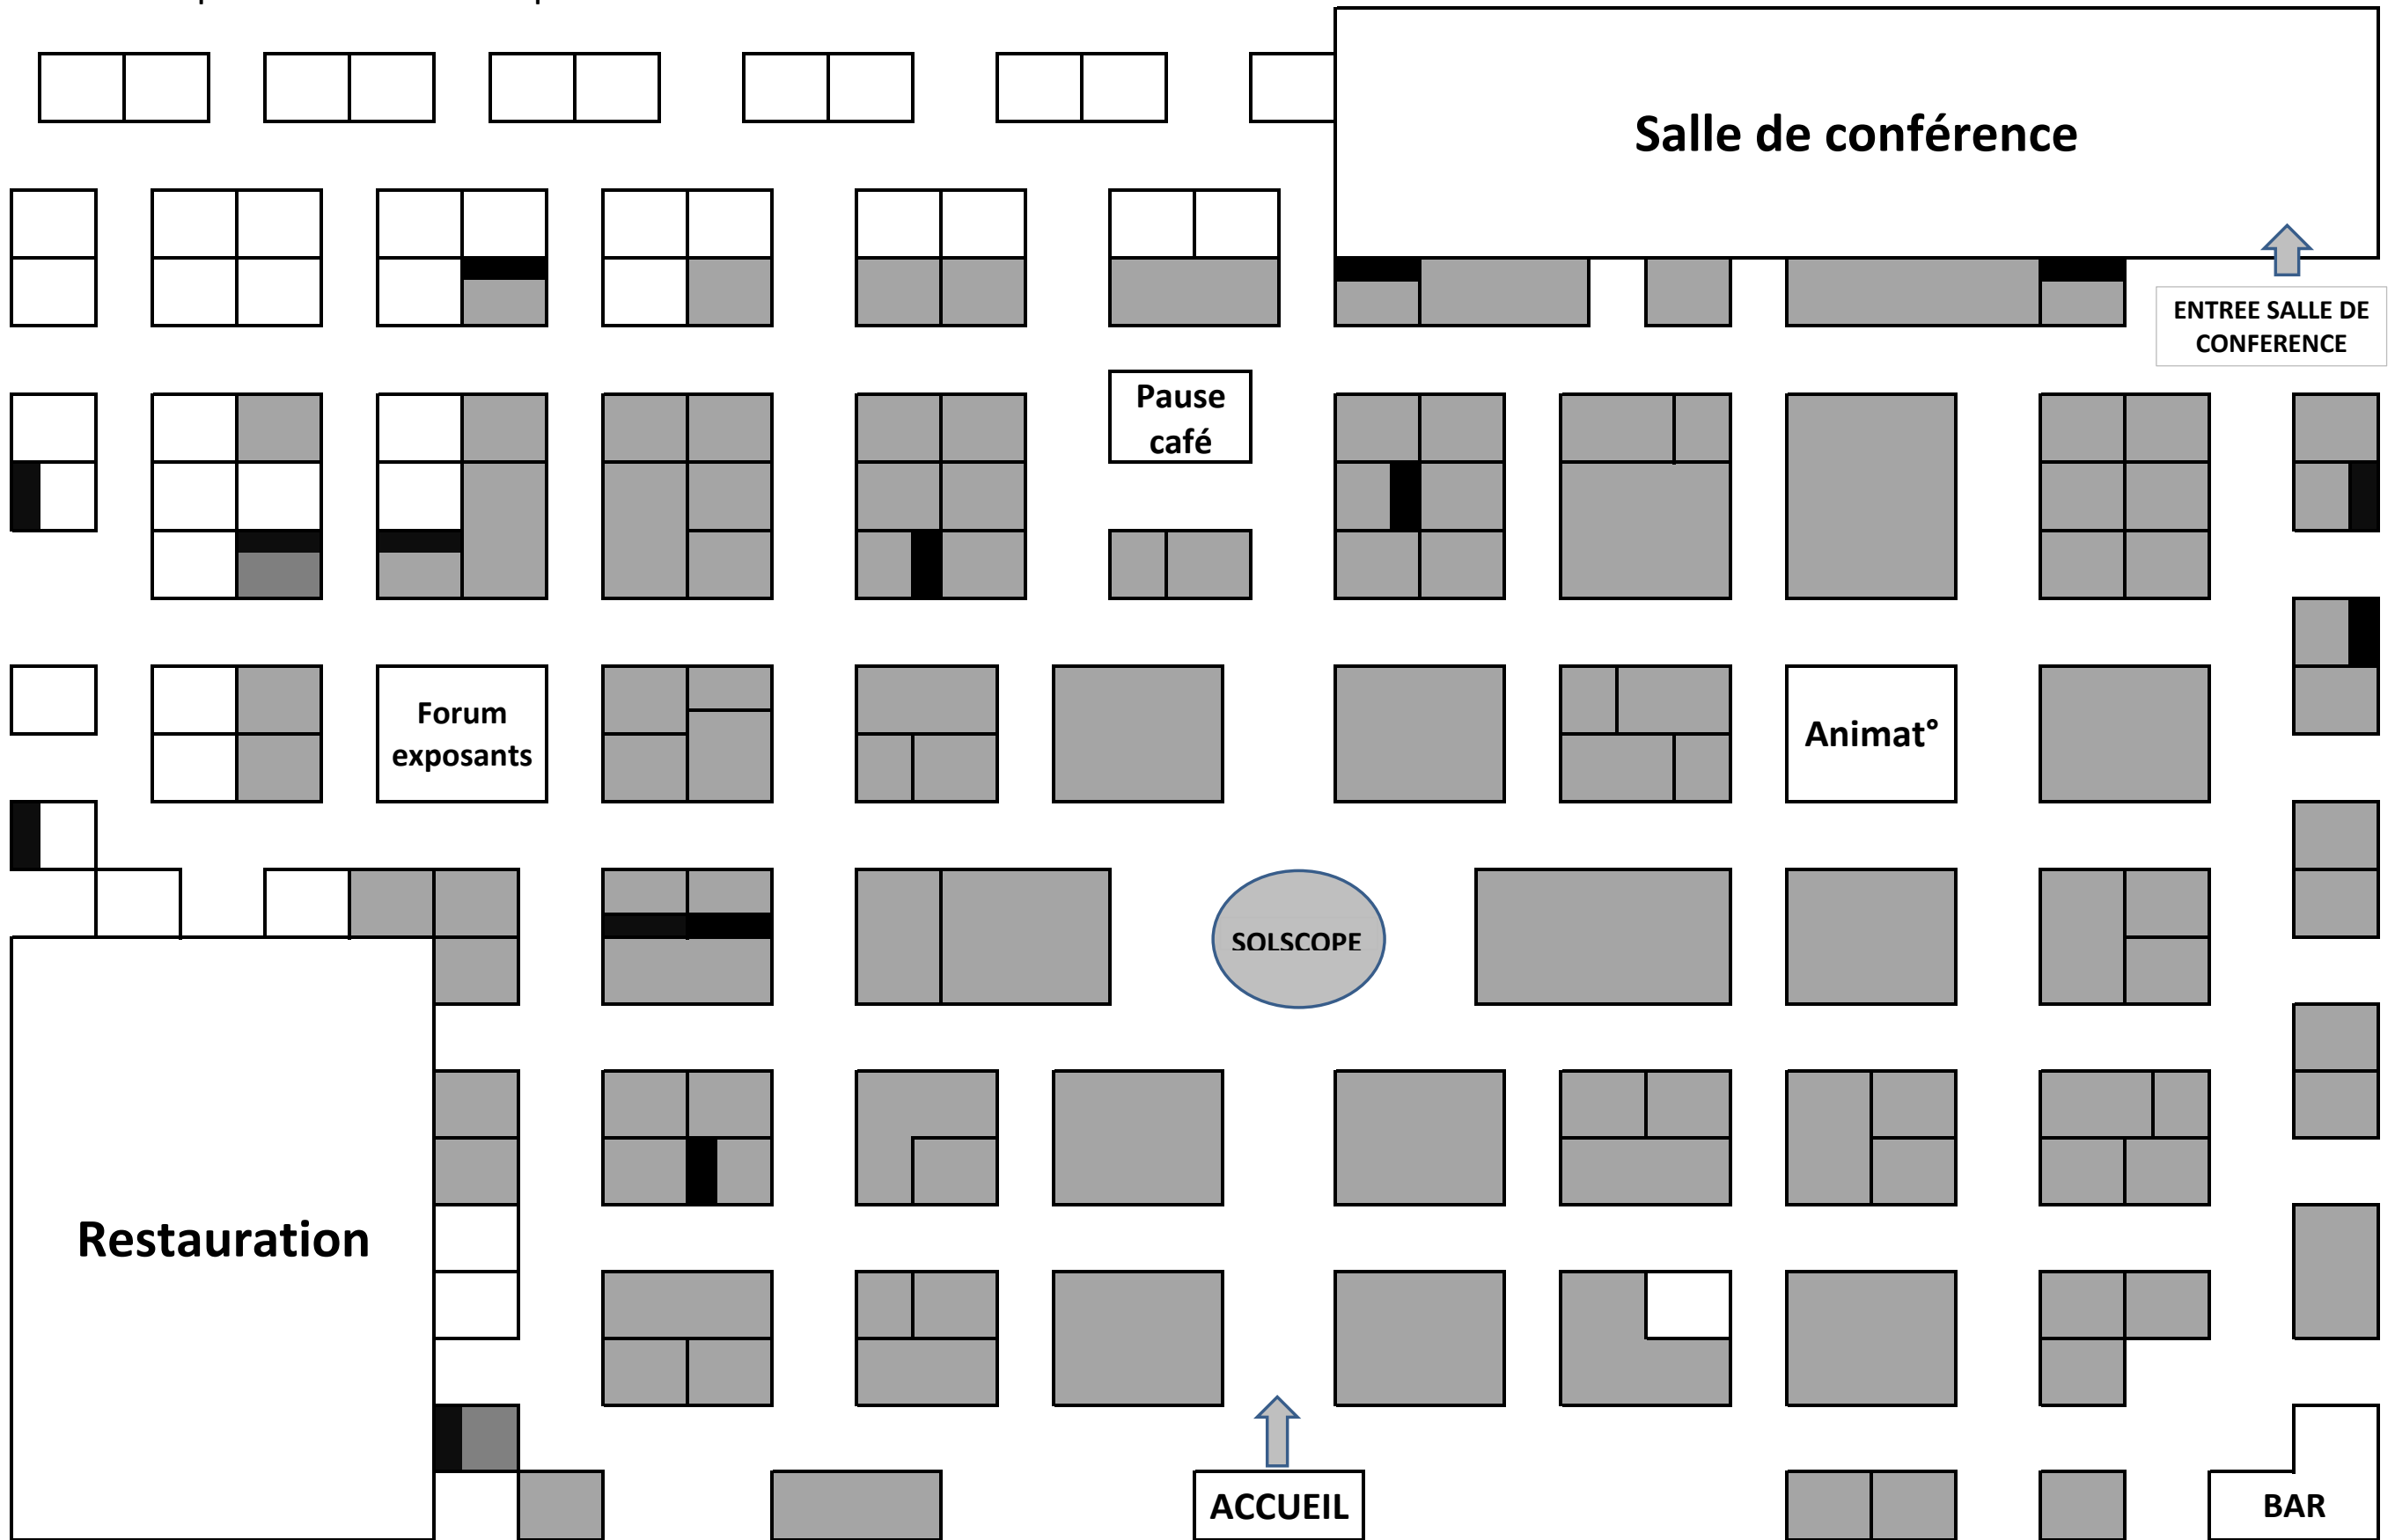

White Square are available

1 square is 9 m<sup>2</sup>

Salle de conférence

ENTREE SALLE DE CONFERENCE

Pause  
café

Forum  
exposants

Animat°

SOLSCOPE

ACCUEIL

BAR

Restauration

VERS  
EXPOSITION EXTERIEURE DE MATERIELS